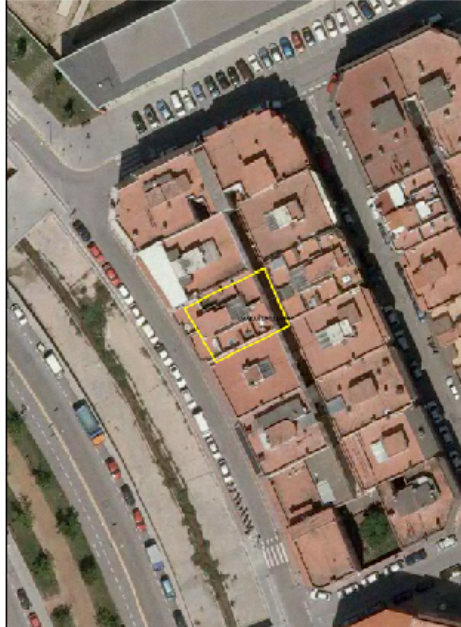

BASE GRAFICA DEL ESTADO CONSTRUCTIVO DE LA FINCA

Registro de la Propiedad : 17013 LLORET DE MAR 1
 Municipio: 17013 LLORET DE MAR 1
 Finca Registral: 090300650000000
 Escala: 1:500 Fecha: 26/08/2010
 Proyección: UTM Huso: 31 Datum: ED50
 RASTER: Lloret2009.ecw